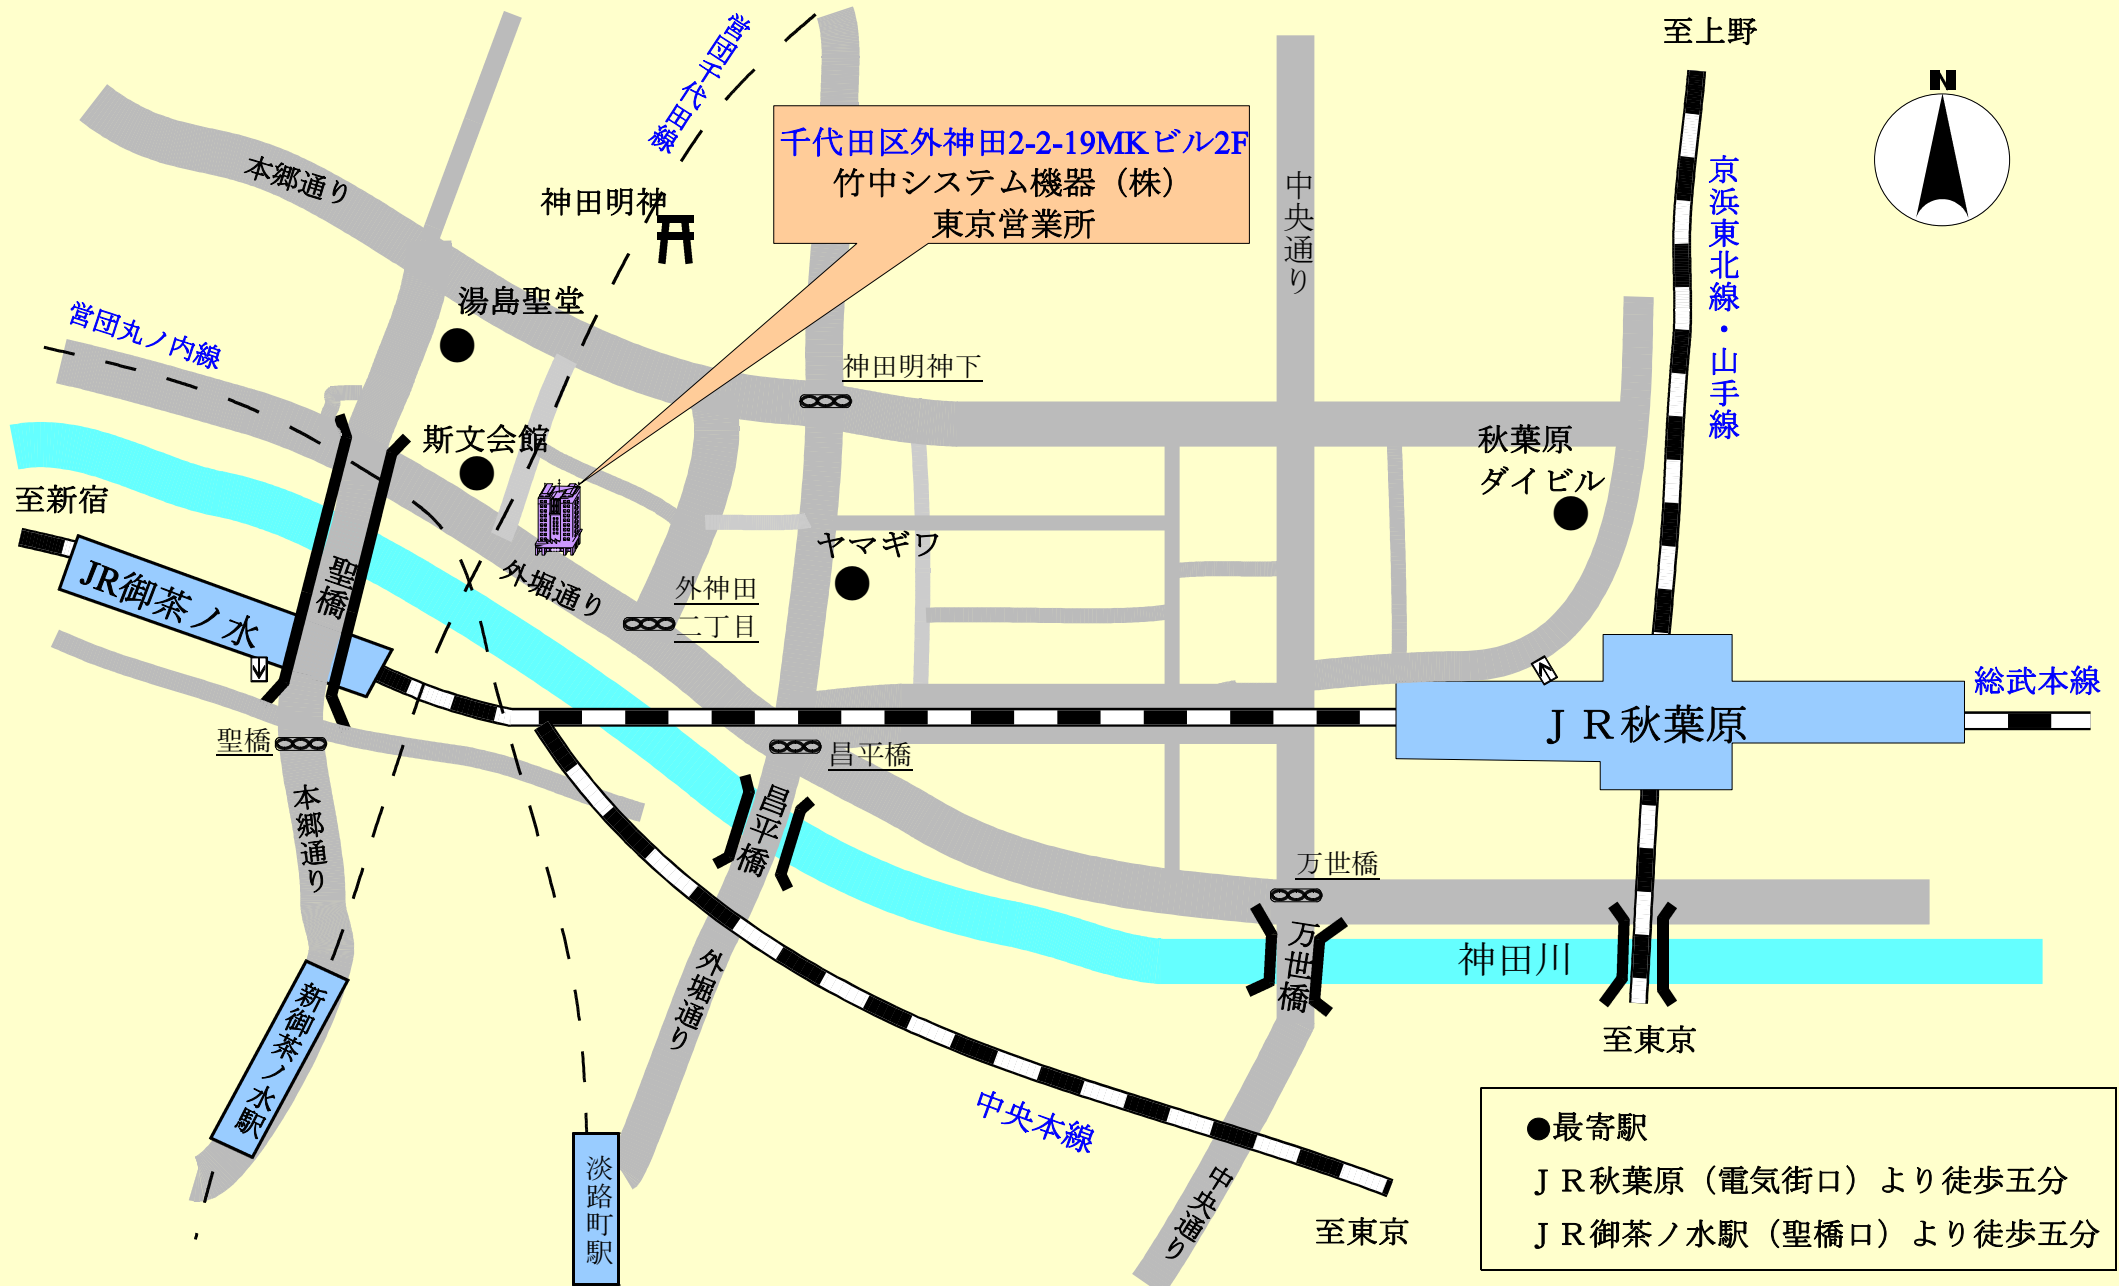

千代田区外神田2-2-19MKビル2F
竹中システム機器 (株)
東京営業所

●最寄駅
JR秋葉原 (電気街口) より徒歩五分
JR御茶ノ水駅 (聖橋口) より徒歩五分