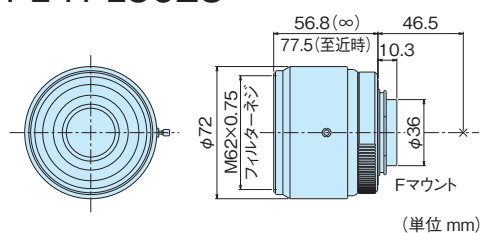

## 仕様

	FL-YFL3528	FL-YFL5028
センサーサイズ	35mmフィルム	
イメージサークル	φ45mm	
焦点距離	35mm	50mm
最大口径比	1:2.8	1:2.8
包括角度	水平 64°24'	水平 47°36'
至近距離	0.19m	0.25m
フランジバック	46.5mm	46.5mm
マウント	Fマウント	Fマウント
フィルターネジ径	62mm, P=0.75mm	
作動温度範囲	-20°C~+50°C	
外形寸法	φ72mm×56.8mm	φ72mm×56.8mm
重量	440g	