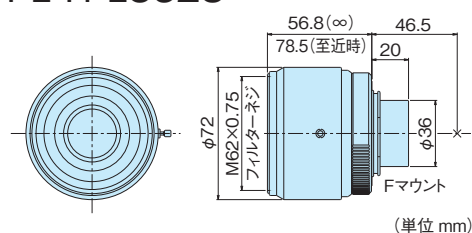

FL-YFL3528